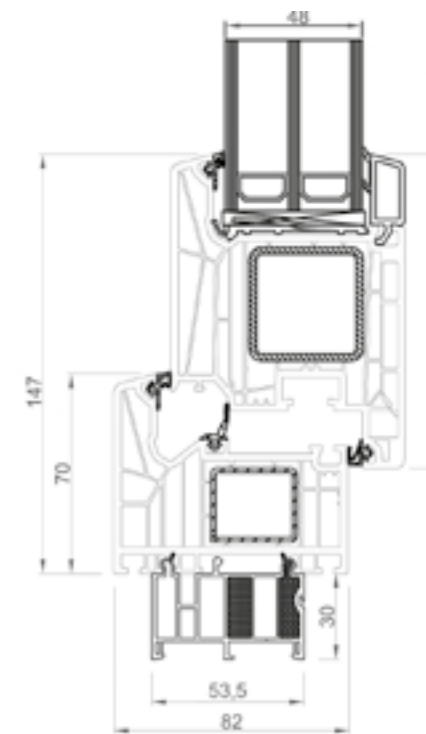

ULTRA PASSIVE skrzydło pośrednie