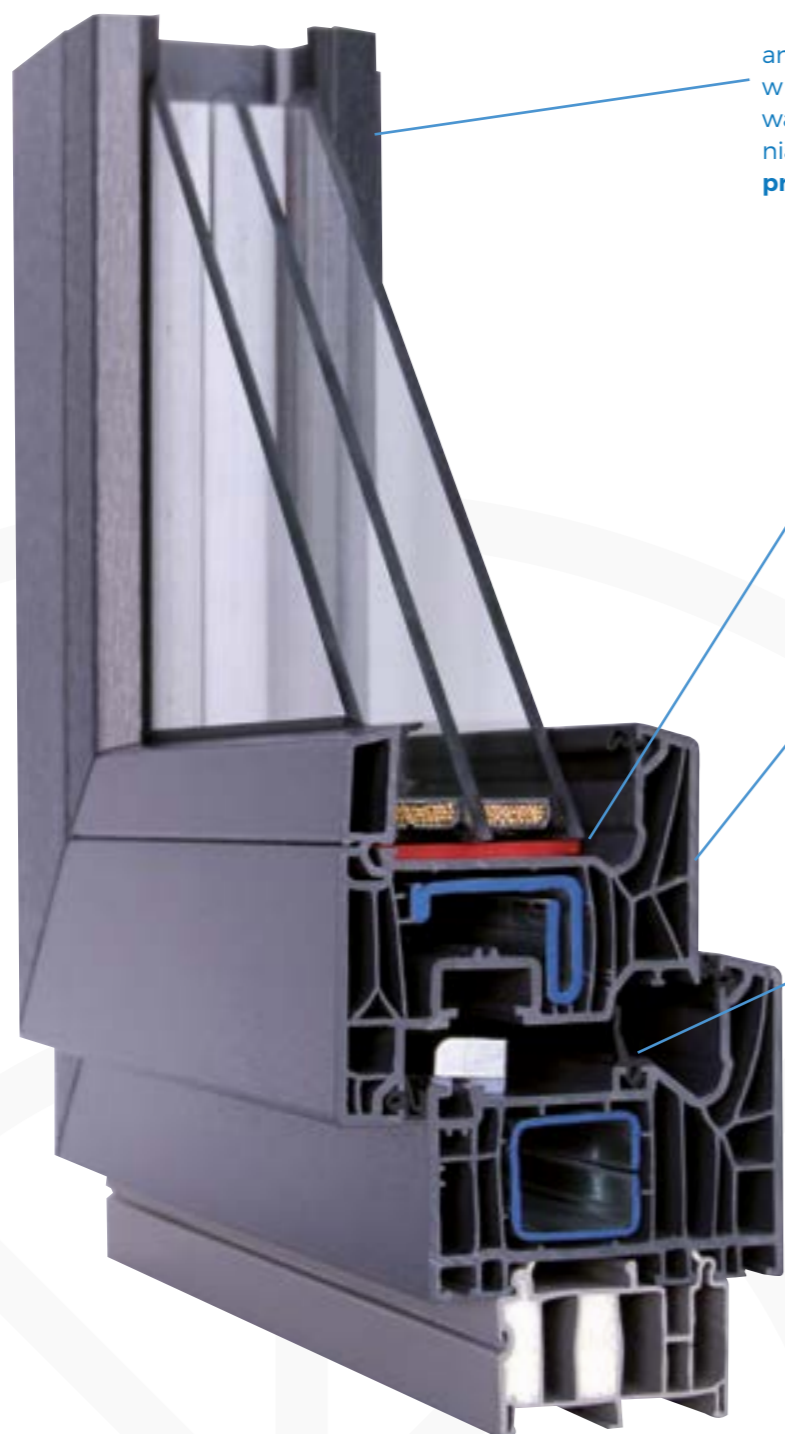

W nowym systemie zastosowana została pierwsza na świecie **zgrzewalna uszczelka z EPDM** odporna na odkształcenia (powraca do pierwotnego kształtu w **85%** po 15 latach).

antywłamaniowy narożnik wyposażony w rygiel bagnetowy oraz 4 zaczepy antywyważeniowe dla okna referencyjnego zapewniają **podwyższony poziom zabezpieczenia przed włamaniem**