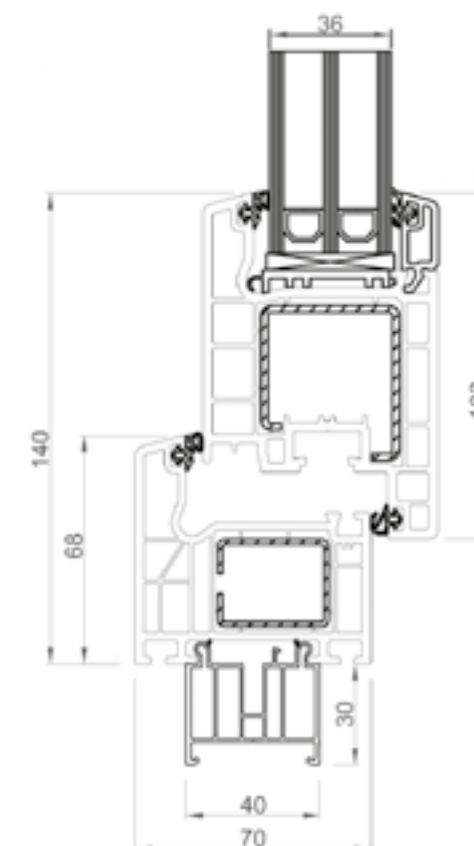

PREMIUM skrzydło pośrednie