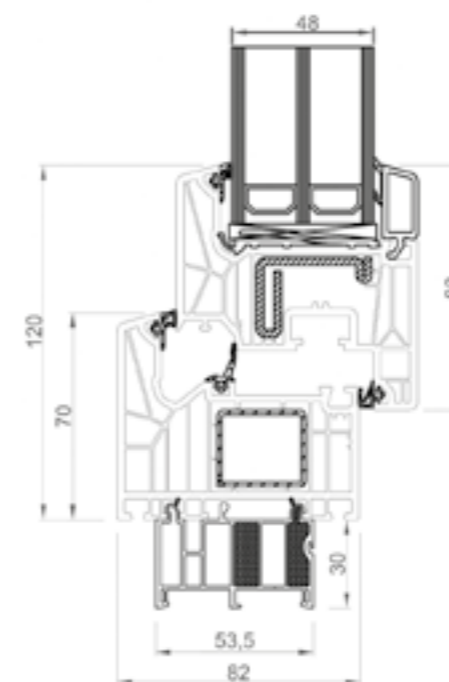

ULTRA PASSIVE