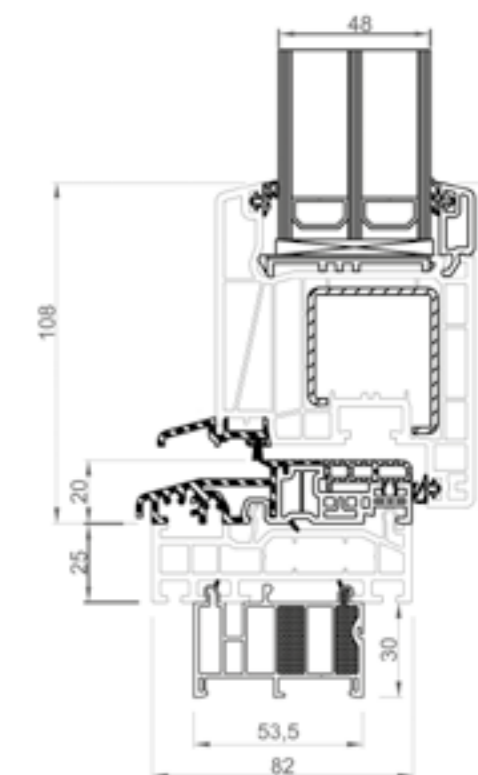

PREMIUM ULTRA skrzydło pośrednie - niski próg, poszerzenie 25 mm