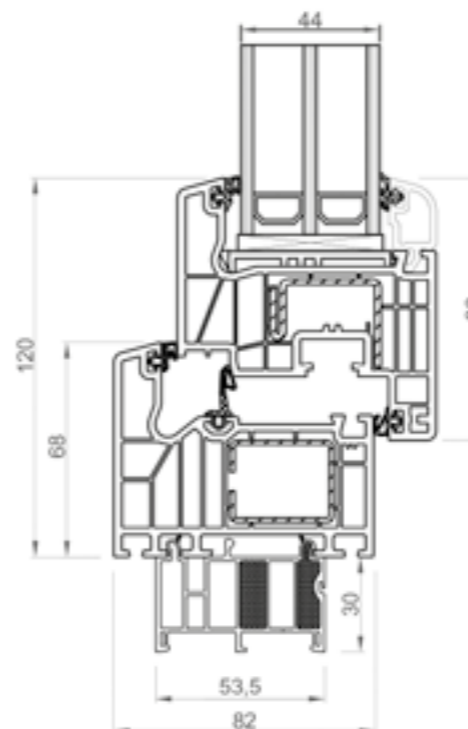

PREMIUM ULTRA