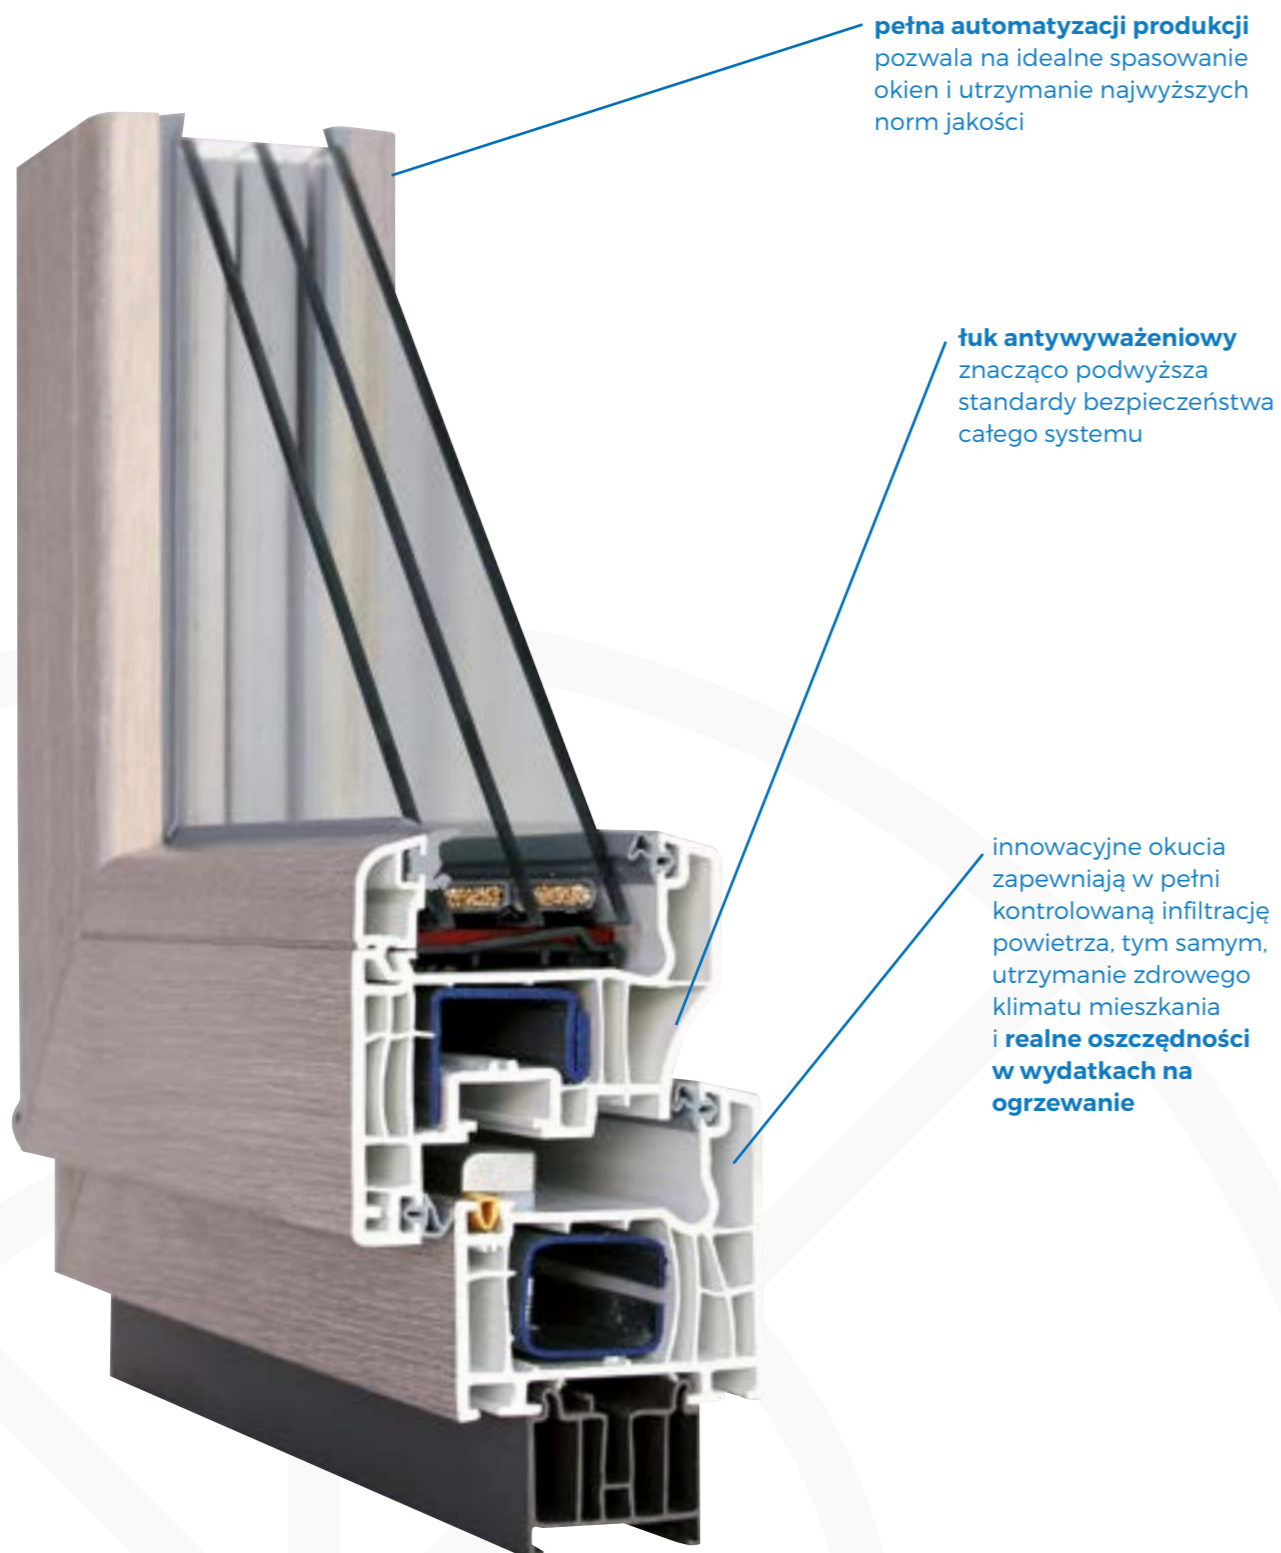

PREMIUM ULTRA skrzydło pośrednie

PREMIUM ULTRA skrzydło pośrednie - niski próg, poszerzenie 25 mm

OKNO ELITA

Wielokrotnie nagradzane okno **JEZIERSKI MARKOWE OKNA**. Łuk antywyważeniowy zapewnia bezpieczeństwo całego systemu. Wiodące na rynku okucie **Winkhaus ActivPilot** w kolorze srebrnym. Specjalnie **po-grubione ścianki** gwarantują dodatkowe oszczędności energii. Okno zgodne z filozofią **bezpiecznego domu** – maksymalnie utrudnia włamanie.

pełna automatyzacji produkcji pozwala na idealne spasowanie okien i utrzymanie najwyższych norm jakości

łuk antywyważeniowy znacząco podwyższa standardy bezpieczeństwa całego systemu

innowacyjne okucia zapewniają w pełni kontrolowaną infiltrację powietrza, tym samym, utrzymanie zdrowego klimatu mieszkania i realne oszczędności w wydatkach na ogrzewanie