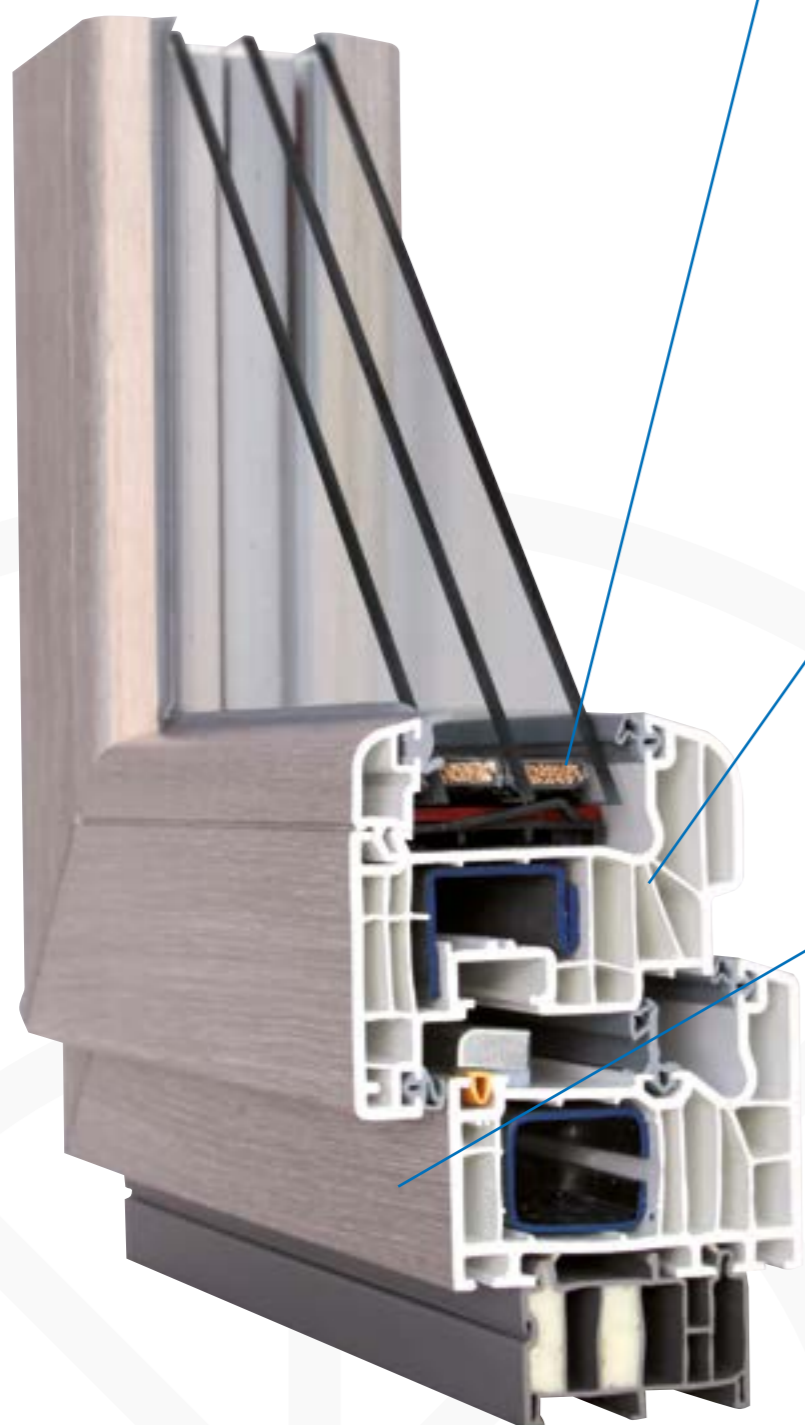

ELITA ULTRA

Głębokość ramy	82 mm
Głębokość skrzydła	94 mm
Budowa	6 komór
Maksymalna grubość szklenia	rama 48 mm skrzydło 60 mm
Minimalna grubość szklenia	rama 18 mm skrzydło 32 mm
Ciepła ramka SwisSpacer	✓
Ilość uszczelnień	3
Złota linia	✓
Okucia Winkhaus ActivPilot – 4 zaczepy i grzybki antywyważeniowe w każdym skrzydle rozwierno-uchylnym, stopniowanie uchyłu, blokada błędnego położenia klamki, zawias dolny z regulacją docisku, mikrowentylacja	✓
Klamka Secustik – zabezpieczająca przed włamaniem	✓
Cienki zgrzew – przy oknach okleinowanych	✓

ELITA ULTRA skrzydło pośrednie - niski próg, poszerzenie 25 mm

OKNO EXCLUSIVE

Okno o wyjątkowym designie dla wymagających klientów. Gwarantuje nadzwyczajną **oszczędność energii** – zwiększona izolacyjność cieplna profilu, szyby i ciepłej ramki. Dzięki zastosowaniu technologii aquablock poprawiono **szczelność** okna. W pełni skomputeryzowana linia produkcyjna gwarantuje najwyższy poziom wykończenia.