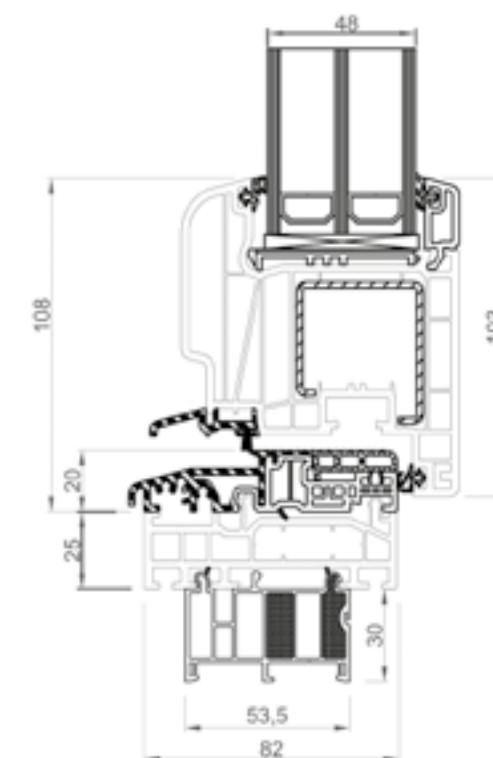

EXCLUSIVE skrzydło pośrednie - niski próg, poszerzenie 25 mm