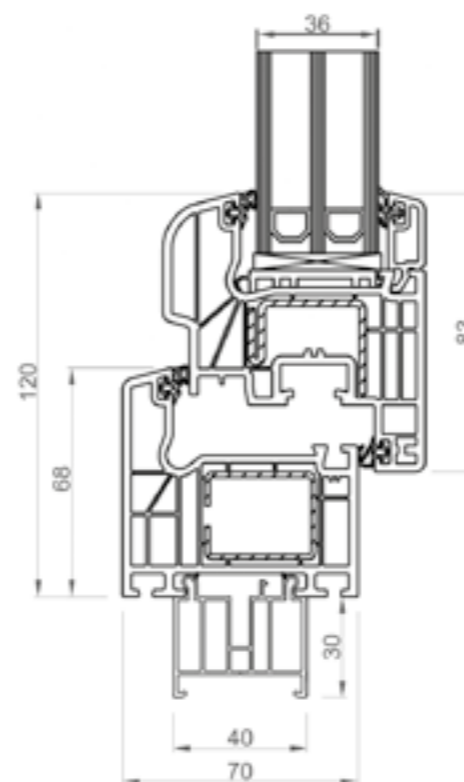

OKNO RONDO

Wzorowa ergonomia i ciekawy wygląd zewnętrzny w połączeniu z pionierską technologią. **Zlicowany profil** pomaga zachować okno w czystości. **Ciepła ramka** SwisSpacer zapobiega powstawaniu mostka termicznego.

od 2004 roku w firmie działa linia okleinowania, dzięki niej mamy możliwość okleinować okno w **dowolnej konfiguracji kolorystycznej**

szprosy międzyszybowe są popularną metodą zdobienia okien przez podział powierzchni szyby na mniejsze pola. W ofercie znajdują się profile o różnych szerokościach, w szerokiej gamie kolorów z palety RAL, okleinowane folią drewnopodobną oraz szprosy "wiedeńskie"

trójkąty, koła, trapezy, tuki i inne kształty - nie są dla nas wyzwaniem. Posiadamy szereg systemów, które pozwalają na stworzenie tego, czego nie zrobią inni. Jako jedyni z nielicznych stosujemy **wzmocnienia w oknach łukowych**

RONDO

RONDO skrzydło pośrednie

Głębokość ramy	70 mm
Głębokość skrzydła	78 mm
Budowa	5 komór
Maksymalna grubość szklenia	36 mm
Minimalna grubość szklenia	12 mm
Ciepła ramka SwisSpacer	✓
Ilość uszczelnień	2
Złota linia	✓
Okucia Winkhaus ActivPilot – 4 zaczepy i grzybki antywyważeniowe w każdym skrzydle rozwierno-uchylnym, stopniowanie uchyłu, blokada błędnego położenia klamki, zawias dolny z regulacją docisku, mikrowentylacja	✓
Klamka Secustik – zabezpieczająca przed włamaniem	✓
Cienki zgrzew – przy oknach okleinowanych	✓

RONDO skrzydło pośrednie - niski próg, poszerzenie 25 mm