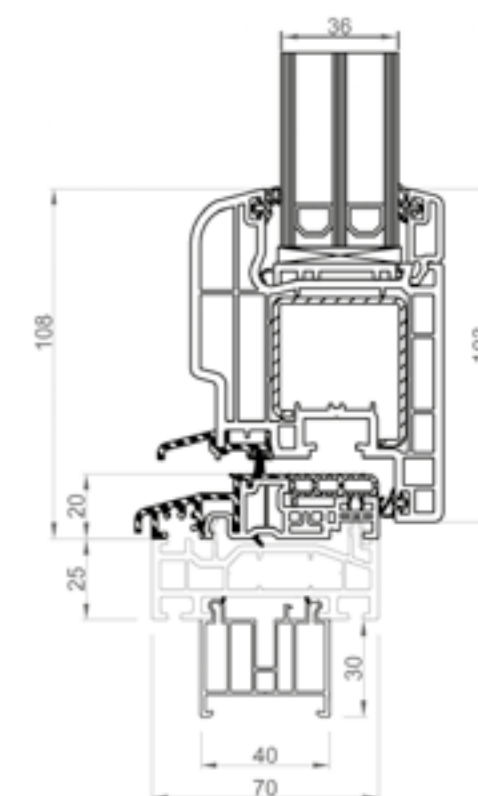

RONDO skrzydło pośrednie - niski próg, poszerzenie 25 mm