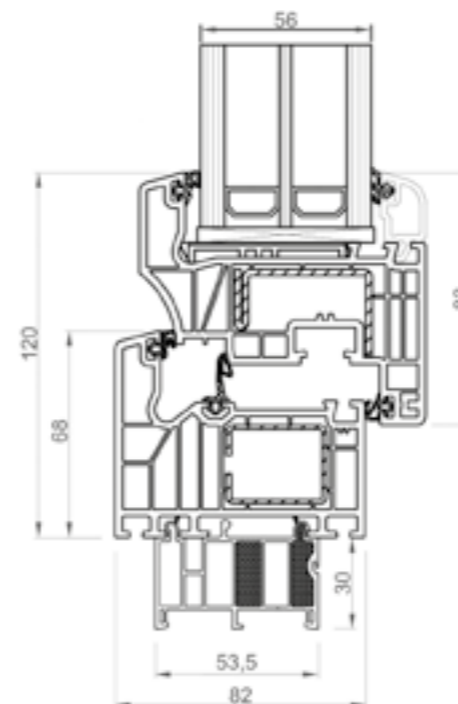

ELITA ULTRA