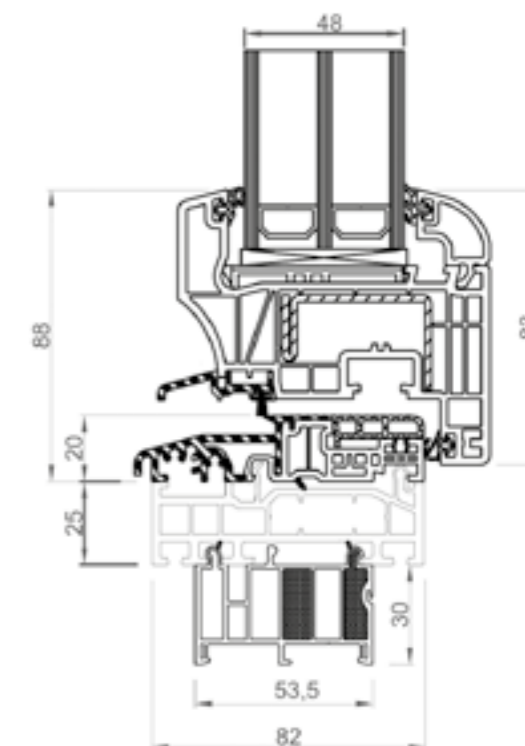

Głębokość ramy	82 mm
Głębokość skrzydła	94 mm
Budowa	6 komór
Maksymalna grubość szklenia	rama 48 mm skrzydło 60 mm
Minimalna grubość szklenia	rama 18 mm skrzydło 32 mm
Ciepła ramka SwisSpacer	✓
Ilość uszczelnień	3
Złota linia	✓
Okucia Winkhaus ActivPilot – 4 zaczepy i grzybki antywyważeniowe w każdym skrzydle rozwierno-uchylnym, stopniowanie uchyłu, blokada błędnego położenia klamki, zawias dolny z regulacją docisku, mikrowentylacja	✓
Klamka Secustik – zabezpieczająca przed włamaniem	✓
Cienki zgrzew – przy oknach okleinowanych	✓

ELITA ULTRA skrzydło pośrednie - niski próg, poszerzenie 25 mm