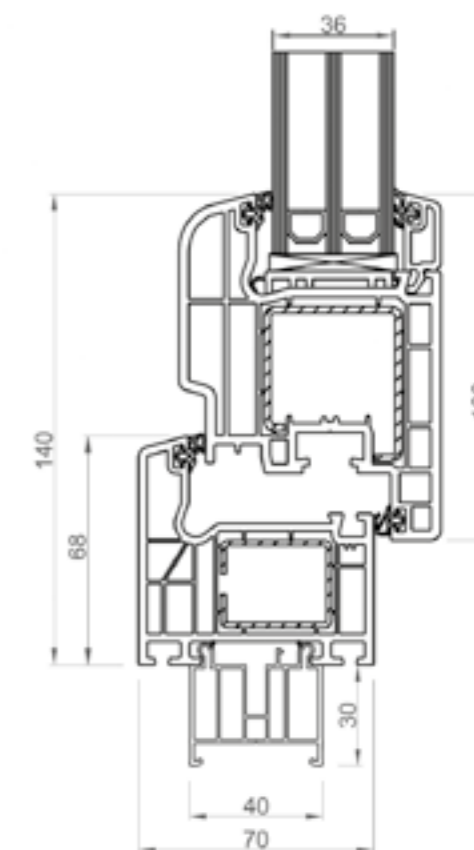

RONDO skrzydło pośrednie