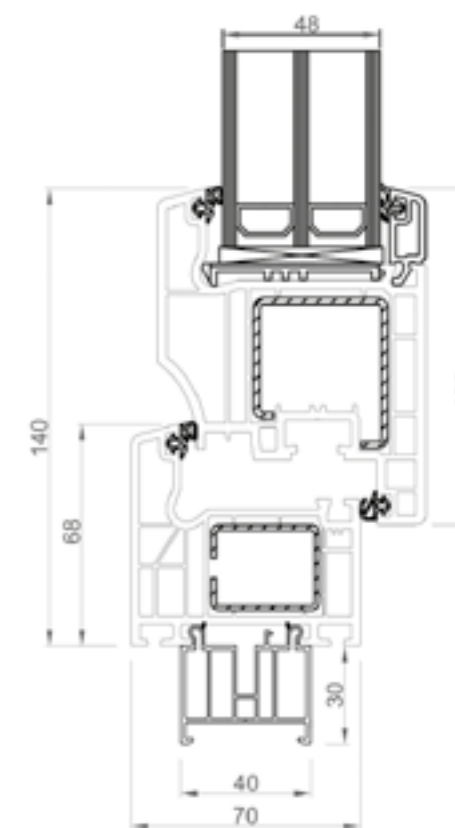

ELITA

ELITA skrzydło pośrednie

Głębokość ramy	70 mm
Głębokość skrzydła	82 mm
Budowa	5 komór
Maksymalna grubość szklenia	rama 36 mm skrzydło 48 mm
Minimalna grubość szklenia	rama 12 mm skrzydło 20 mm
Ciepła ramka SwisSpacer	✓
Ilość uszczelnień	2
Złota linia	✓
Okucia Winkhaus ActivPilot – 4 zaczepy i grzybki antywyważeniowe w każdym skrzydle rozwierno-uchylnym, stopniowanie uchyłu, blokada błędnego położenia klamki, zawias dolny z regulacją docisku	✓
Klamka Secustik – zabezpieczająca przed włamaniem	✓
Cienki zgrzew – przy oknach okleinowanych	✓