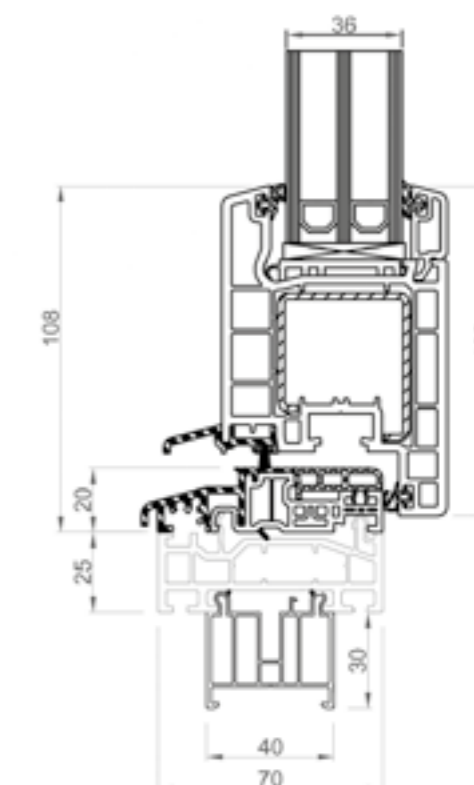

PREMIUM niski próg, poszerzenie 25 mm