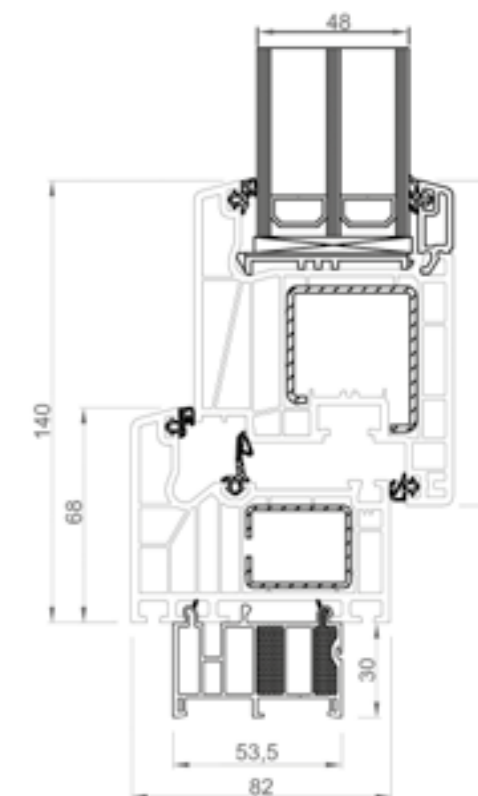

PREMIUM ULTRA skrzydło pośrednie