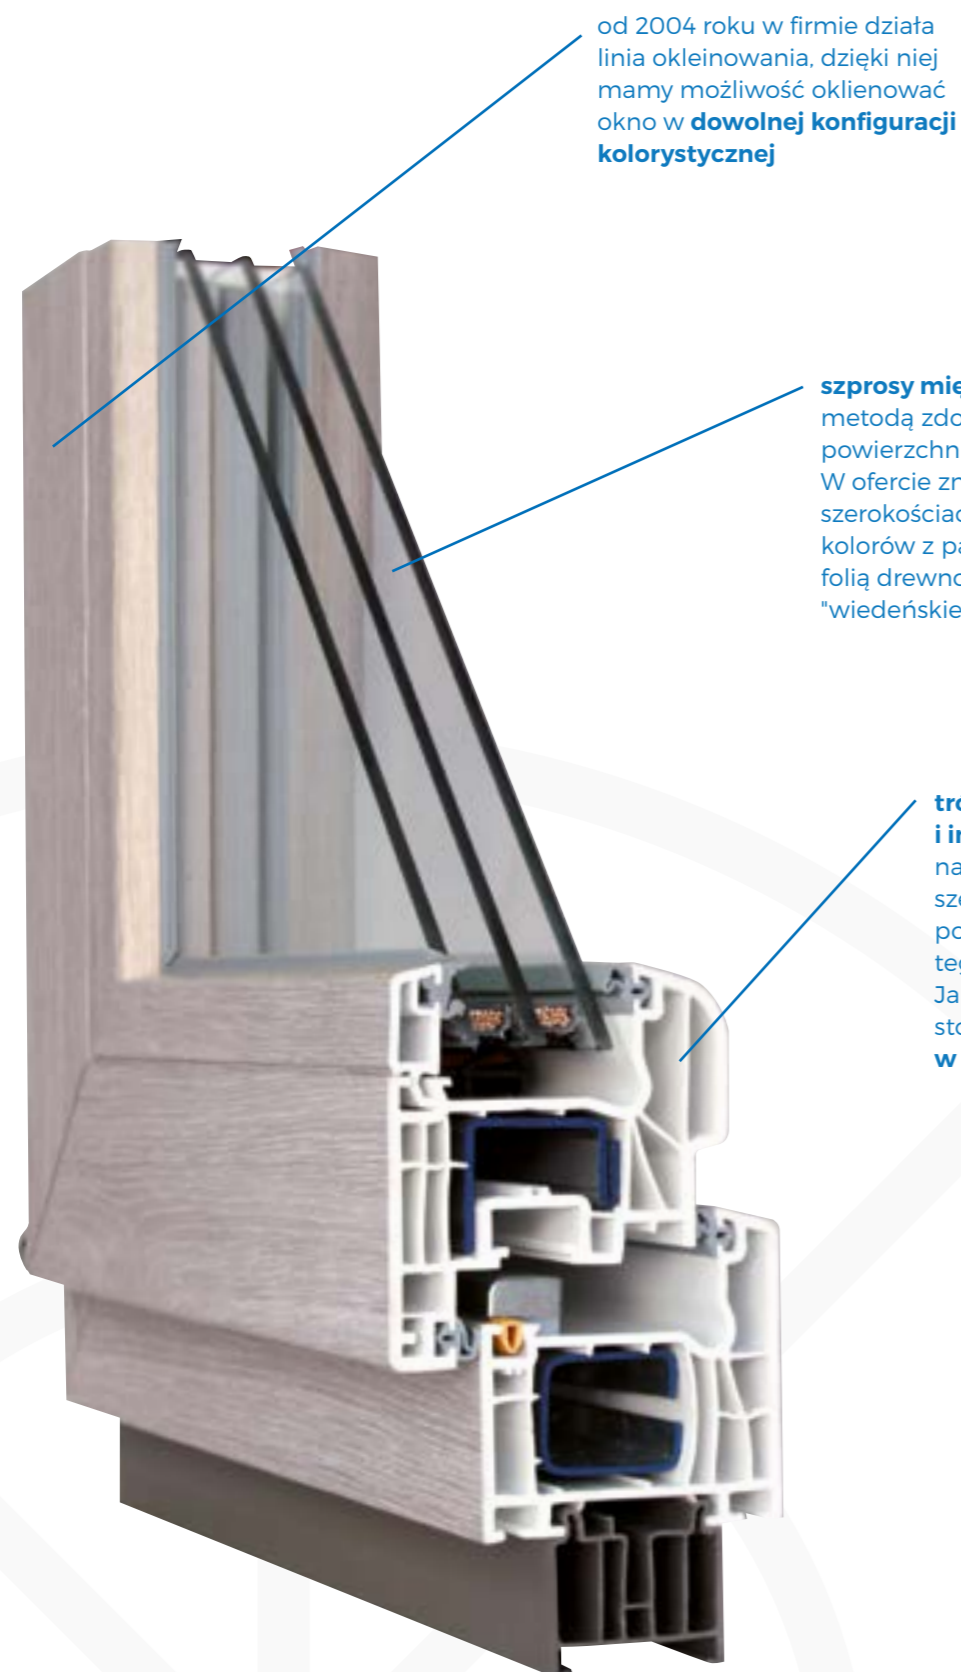

ELITA

ELITA skrzydło pośrednie

Głębokość ramy	70 mm
Głębokość skrzydła	82 mm
Budowa	5 komór
Maksymalna grubość szklenia	rama 36 mm skrzydło 48 mm
Minimalna grubość szklenia	rama 12 mm skrzydło 20 mm
Ciepła ramka SwisSpacer	✓
Ilość uszczelnień	2
Złota linia	✓
Okucia Winkhaus ActivPilot – 4 zaczepy i grzybki antywyważeniowe w każdym skrzydle rozwierno-uchylnym, stopniowanie uchyłu, blokada błędnego położenia klamki, zawias dolny z regulacją docisku	✓
Klamka Secustik – zabezpieczająca przed włamaniem	✓
Cienki zgrzew – przy oknach okleinowanych	✓

ELITA skrzydło pośrednie - niski próg, poszerzenie 25 mm

OKNO RONDO

Wzorowa ergonomia i ciekawy wygląd zewnętrzny w połączeniu z pionierską technologią. **Zlicowany profil** pomaga zachować okno w czystości. **Ciepła ramka** SwisSpacer zapobiega powstawaniu mostka termicznego.