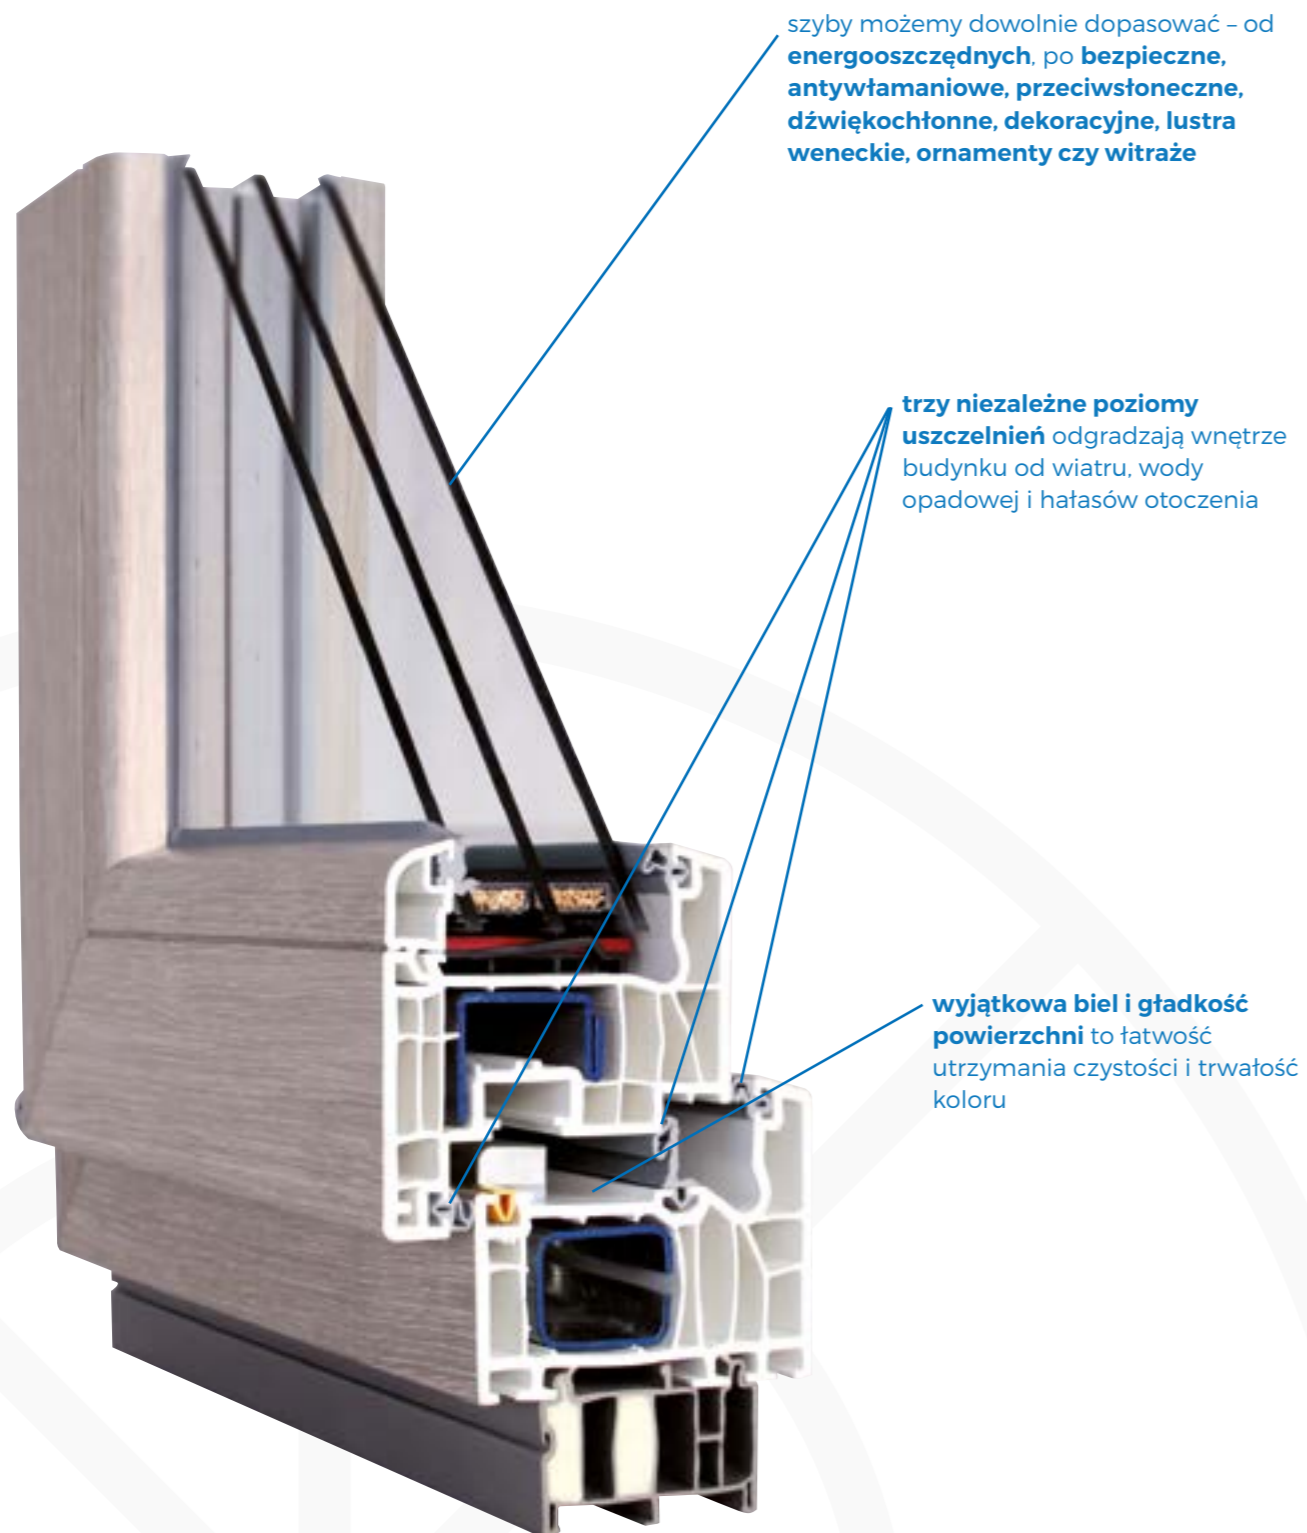

OKNO PREMIUM ULTRA

Bezkompromisowa **jakość i niezawodność** za optymalną cenę. Spełnia wymagania klientów chcących uchronić się przed rosnącymi kosztami energii, a także wpłynąć na swój **komfort i bezpieczeństwo**. Klamka Secustik pomaga zabezpieczyć przed włamaniem.