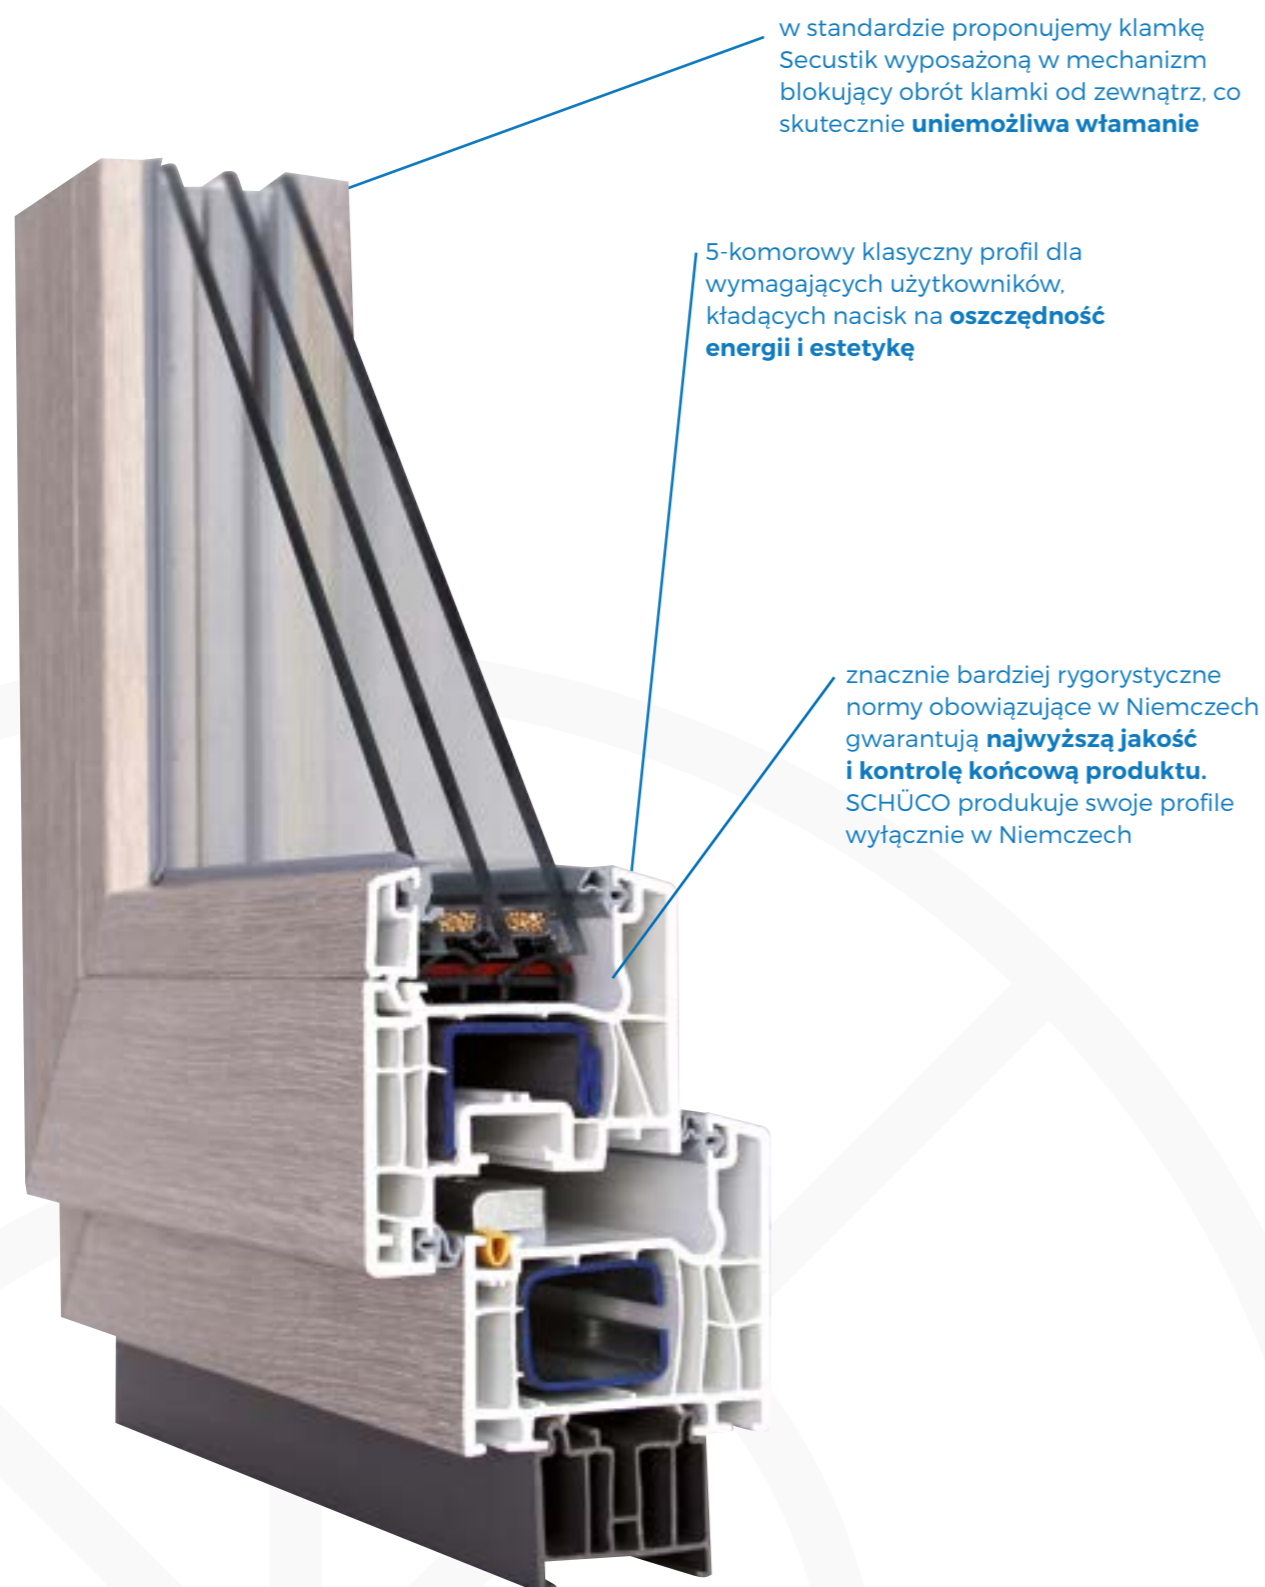

trójkąty, koła, trapezy, tuki i inne kształty - nie są dla nas wyzwaniem. Posiadamy szereg systemów, które pozwalają na stworzenie tego, czego nie zrobią inni. Jako jedyni z nielicznych stosujemy **wzmocnienia w oknach łukowych**

RONDO

RONDO skrzydło pośrednie

Głębokość ramy	70 mm
Głębokość skrzydła	78 mm
Budowa	5 komór
Maksymalna grubość szklenia	36 mm
Minimalna grubość szklenia	12 mm
Ciepła ramka SwisSpacer	✓
Ilość uszczelnień	2
Złota linia	✓
Okucia Winkhaus ActivPilot – 4 zaczepy i grzybki antywyważeniowe w każdym skrzydle rozwierno-uchylnym, stopniowanie uchyłu, blokada błędnego położenia klamki, zawias dolny z regulacją docisku, mikrowentylacja	✓
Klamka Secustik – zabezpieczająca przed włamaniem	✓
Cienki zgrzew – przy oknach okleinowanych	✓

RONDO skrzydło pośrednie - niski próg, poszerzenie 25 mm

OKNO PREMIUM

Racjonalna cena przy zachowaniu wysokiej **jakości**, czyli uniwersalne rozwiązanie. Nowoczesny profil 5-komorowy o **klasycznym** kształcie. **Złota linia** – uszczelka wypełniająca dolny rowek okuciowy. Nasze najbardziej praktyczne rozwiązanie na każdą kieszeń.

w standardzie proponujemy klamkę Secustik wyposażoną w mechanizm blokujący obrót klamki od zewnątrz, co skutecznie **uniemożliwia włamanie**

5-komorowy klasyczny profil dla wymagających użytkowników, kładących nacisk na **oszczędność energii i estetykę**