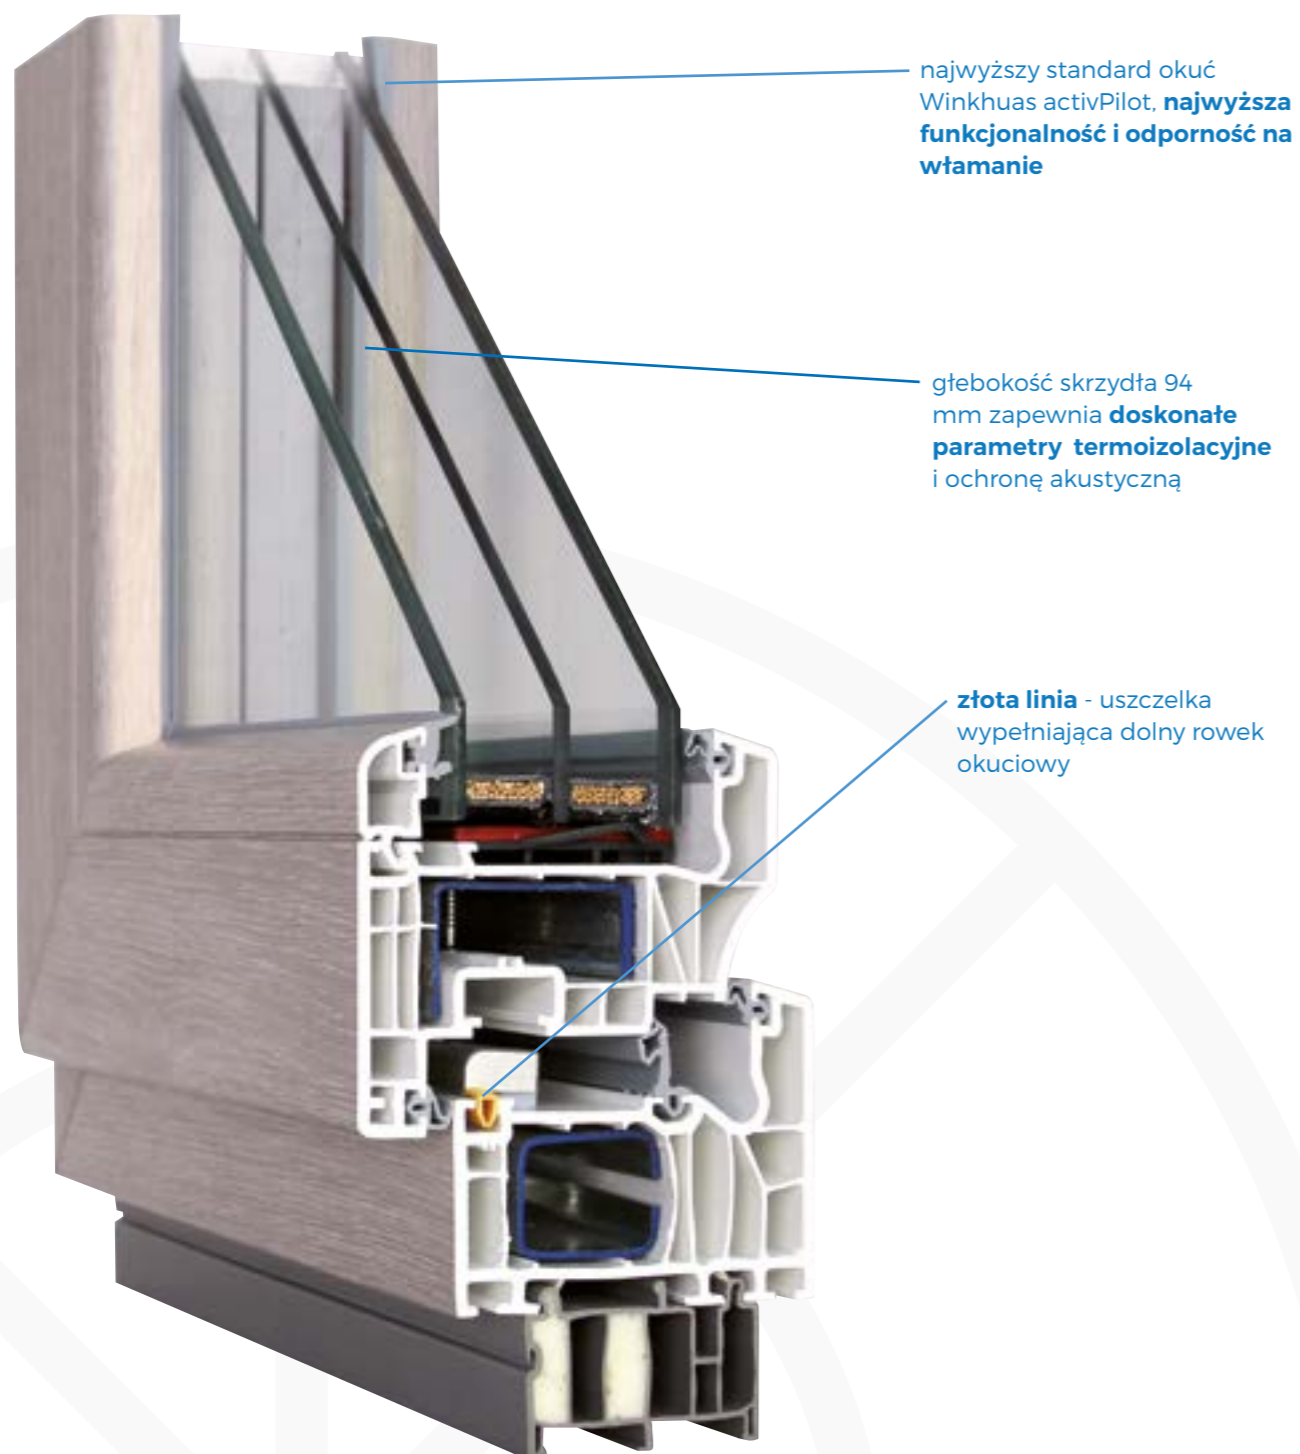

ULTRA PASSIVE skrzydło pośrednie

ULTRA PASSIVE skrzydło pośrednie - niski próg, poszerzenie 25 mm

OKNO ELITA ULTRA

Wyjątkowa konstrukcja skrzydła o głębokości **94 mm** umożliwia uzyskanie doskonałych parametrów termoizolacyjnych i ochrony akustycznej dzięki możliwości zastosowania specjalnych, szerokich zestawów szybowych. Elita Ultra to wyjątkowa **izolacyjność cieplna, ochrona przed włamaniem i hałasem**. To również wyjątkowo bogata gama kolorystyczna oklein – ponad **40 kolorów** w dowolnych konfiguracjach.

ELITA ULTRA skrzydło pośrednie - niski próg, poszerzenie 25 mm

OKNO EXCLUSIVE

Okno o wyjątkowym designie dla wymagających klientów. Gwarantuje nadzwyczajną **oszczędność energii** – zwiększona izolacyjność cieplna profilu, szyby i ciepłej ramki. Dzięki zastosowaniu technologii aquablock poprawiono **szczelność** okna. W pełni skomputeryzowana linia produkcyjna gwarantuje najwyższy poziom wykończenia.