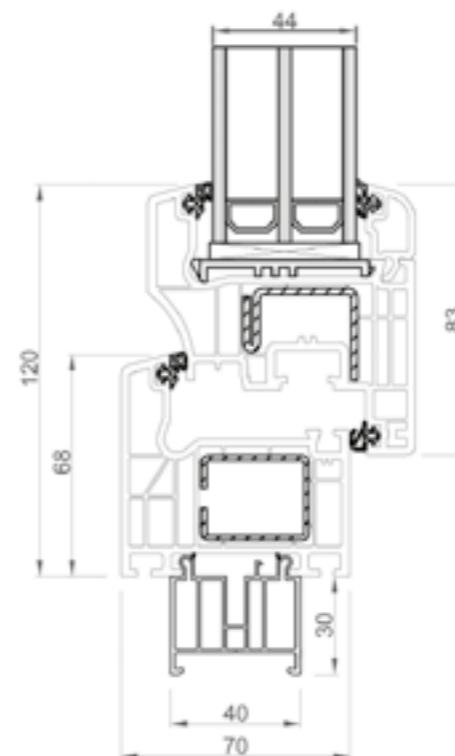

OKNO ELITA

Wielokrotnie nagradzane okno **JEZIERSKI MARKOWE OKNA**. Łuk antywyważeniowy zapewnia bezpieczeństwo całego systemu. Wiodące na rynku okucie **Winkhaus ActivPilot** w kolorze srebrnym. Specjalnie **po-grubione ścianki** gwarantują dodatkowe oszczędności energii. Okno zgodne z filozofią **bezpiecznego domu** – maksymalnie utrudnia włamanie.

pełna automatyzacji produkcji pozwala na idealne spasowanie okien i utrzymanie najwyższych norm jakości

łuk antywyważeniowy znacząco podwyższa standardy bezpieczeństwa całego systemu

innowacyjne okucia zapewniają w pełni kontrolowaną infiltrację powietrza, tym samym, utrzymanie zdrowego klimatu mieszkania i realne oszczędności w wydatkach na ogrzewanie

ELITA

ELITA skrzydło pośrednie

Głębokość ramy	70 mm
Głębokość skrzydła	82 mm
Budowa	5 komór
Maksymalna grubość szklenia	rama 36 mm skrzydło 48 mm
Minimalna grubość szklenia	rama 12 mm skrzydło 20 mm
Ciepła ramka SwisSpacer	✓
Ilość uszczelnień	2
Złota linia	✓
Okucia Winkhaus ActivPilot – 4 zaczepy i grzybki antywyważeniowe w każdym skrzydle rozwierno-uchylnym, stopniowanie uchyłu, blokada błędnego położenia klamki, zawias dolny z regulacją docisku	✓
Klamka Secustik – zabezpieczająca przed włamaniem	✓
Cienki zgrzew – przy oknach okleinowanych	✓

ELITA skrzydło pośrednie - niski próg, poszerzenie 25 mm