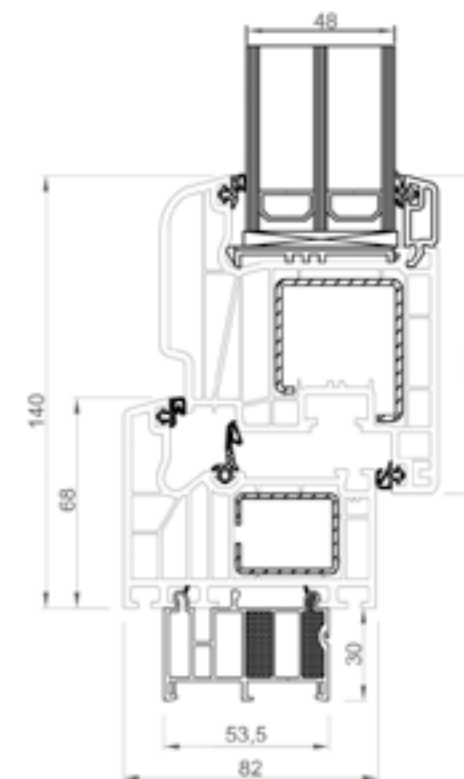

EXCLUSIVE skrzydło pośrednie