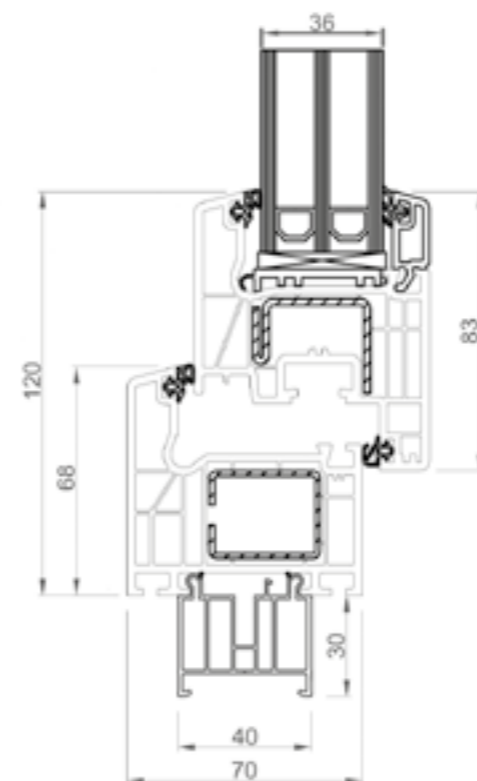

OKNO PREMIUM

Racjonalna cena przy zachowaniu wysokiej **jakości**, czyli uniwersalne rozwiązanie. Nowoczesny profil 5-komorowy o **klasycznym** kształcie. **Złota linia** – uszczelka wypełniająca dolny rowek okuciowy. Nasze najbardziej praktyczne rozwiązanie na każdą kieszeń.

w standardzie proponujemy klamkę Secustik wyposażoną w mechanizm blokujący obrót klamki od zewnątrz, co skutecznie **uniemożliwia włamanie**

5-komorowy klasyczny profil dla wymagających użytkowników, kładących nacisk na **oszczędność energii i estetykę**

znacznie bardziej rygorystyczne normy obowiązujące w Niemczech gwarantują **najwyższą jakość i kontrolę końcową produktu**. SCHÜCO produkuje swoje profile wyłącznie w Niemczech

PREMIUM

Głębokość ramy	70 mm
Głębokość skrzydła	70 mm
Budowa	5 komór
Maksymalna grubość szklenia	36 mm
Minimalna grubość szklenia	12 mm
Ciepła ramka SwisSpacer	✓
Ilość uszczelnień	2
Złota linia	✓
Okucia Winkhaus ActivPilot – 4 zaczepy i grzybki antywyważeniowe w każdym skrzydle rozwierno-uchylnym, stopniowanie uchyłu, blokada błędnego położenia klamki, zawias dolny z regulacją docisku, mikrowentylacja	✓
Klamka Secustik – zabezpieczająca przed włamaniami	✓
Cienki zgrzew – przy oknach okleinowanych	✓

PREMIUM skrzydło pośrednie

PREMIUM niski próg, poszerzenie 25 mm