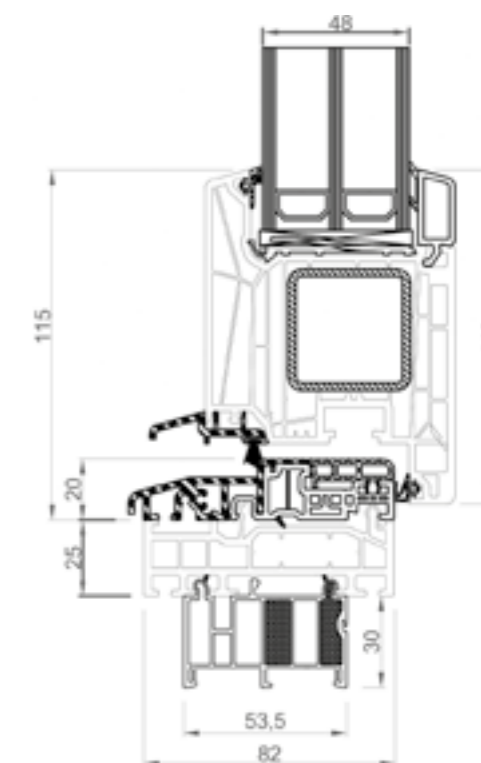

ULTRA PASSIVE skrzydło pośrednie - niski próg, poszerzenie 25 mm