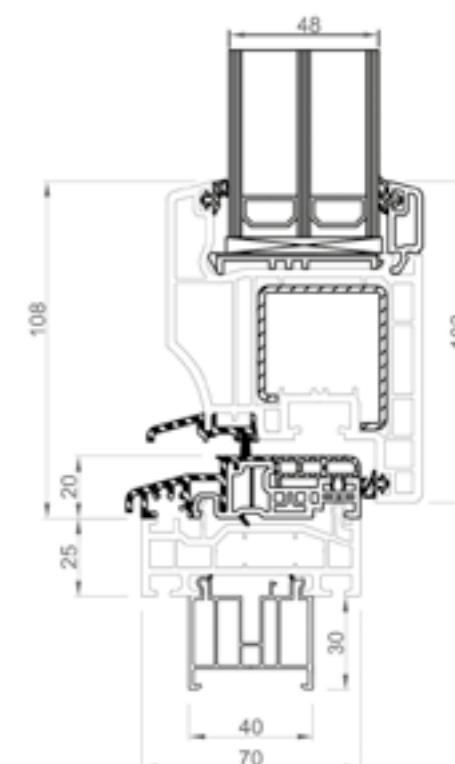

ELITA skrzydło pośrednie - niski próg, poszerzenie 25 mm