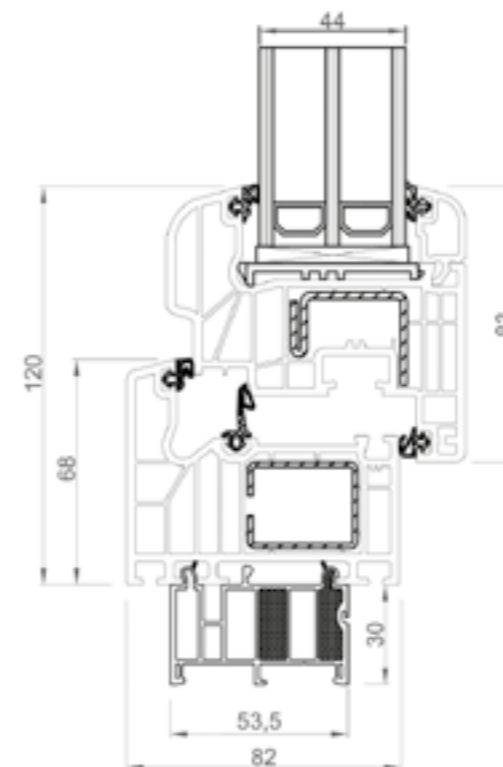

OKNO EXCLUSIVE

Okno o wyjątkowym designie dla wymagających klientów. Gwarantuje nadzwyczajną **oszczędność energii** – zwiększona izolacyjność cieplna profilu, szyby i ciepłej ramki. Dzięki zastosowaniu technologii aquablock poprawiono **szczelność** okna. W pełni skomputeryzowana linia produkcyjna gwarantuje najwyższy poziom wykończenia.

ciepła ramka SwisSpacer to **serce energooszczędnego okna** – uszczelnia krawędzie szyb zespolonych i zapewnia idealną izolację termiczną.

wyjątkową szczelność okna zapewnia zastosowanie technologii aquablock

oprócz typowej palety, **okleiny** drewnopodobne, gładkie lub strukturalne, a nawet zbliżone do metalizowanych lakierów samochodowych, czyli **ponad 40 kolorów**

EXCLUSIVE

EXCLUSIVE skrzydło pośrednie

Głębokość ramy	82 mm
Głębokość skrzydła	90 mm
Budowa	6 komór
Maksymalna grubość szklenia	48 mm
Minimalna grubość szklenia	18 mm
Ciepła ramka SwisSpacer	✓
Ilość uszczelnień	3
Złota linia	✓
Okucia Winkhaus ActivPilot – 4 zaczepy i grzybki antywyważeniowe w każdym skrzydle rozwierno-uchylnym, stopniowanie uchyłu, blokada błędnego położenia klamki, zawias dolny z regulacją docisku, mikrowentylacja	✓
Klamka Secustik – zabezpieczająca przed włamaniem	✓
Cienki zgrzew – przy oknach okleinowanych	✓

EXCLUSIVE skrzydło pośrednie - niski próg, poszerzenie 25 mm